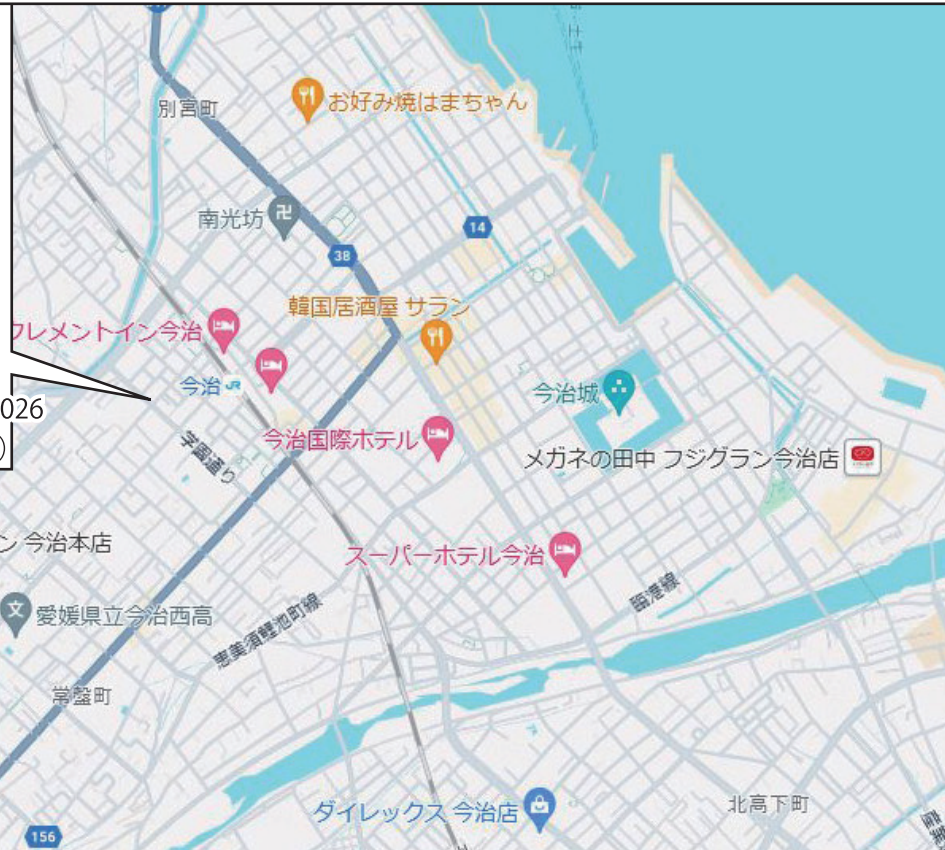

今治拳友会冬の祭典 寒稽古 初夢稽古会場図

しまなみ天然温泉 キスケのゆ 今治駅前店
今治市中日吉町1丁目2-30 TEL 0898-22-0026
営業時間 6:00~24:00 (最終受付 23:15)

第一部 [寒稽古]
東村海岸公園 (通称、織田が浜)
今治市富田新港 2丁目

第二部 [初夢稽古]
今治市立西中学校格技場
今治市山路 554 番地 3 Tel.0898-22-0411