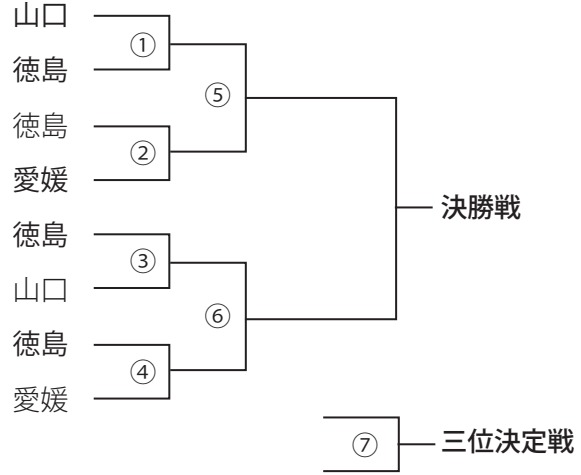

試合組み合わせ

■ 高校生男子の部

- 1 おかだ ふみき **岡田 郁輝** 初段 (今治拳友会岩国)
- 2 おおした ゆうじ **大下 雄士** 2級 (徳島県連盟)
- 3 あわた こうすけ **粟田 幸佑** 初段 (徳島県拳法連盟)
- 4 ひょうどう そうたろう **兵頭宗太郎** 無級 (松山市連盟)
- 5 みつなが なおや **光永 直哉** 初段 (土成道場)
- 6 さわむら ゆうが **澤村 優雅** 無級 (今治拳友会岩国)
- 7 こんどう はやと **近藤 勇人** 3級 (徳島県拳法連盟)
- 8 たまき びょう **玉置 剛** 二段 (松山市連盟)

選手番号の小さい方が赤
選手番号の大きい方が白

試合組み合わせ

■ 高校一般女子の部

	おかだ まい 岡田 麻衣	みやけ さくら 三宅 桜	やの ももこ 矢野 百姫	順位
1 おかだ まい 岡田 麻衣 2級 (徳島県連盟)		①	③	
2 みやけ さくら 三宅 桜 4級 (今治拳友会)	①		②	
3 やの ももこ 矢野 百姫 無級 (松山市連盟)	③	②		

選手番号の小さい方が赤
選手番号の大きい方が白