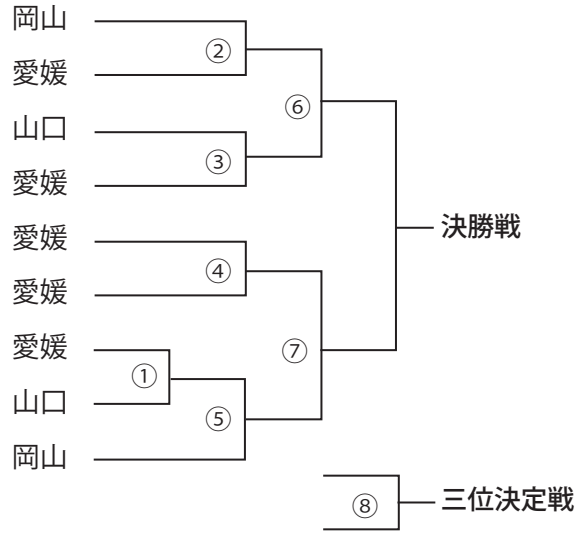

試合組み合わせ

■ 壮年の部

1	馬野 信吾	二段 (岡山北桜館)
2	吉川 俊之	無級 (今治拳友会)
3	比良田 秀樹	無級 (今治拳友会岩国)
4	矢野 寿樹	1級 (今治拳友会)
5	藤本 明男	1級 (今治拳友会)
6	小川 財記	無級 (松山市連盟)
7	渡邊 歩	3級 (今治拳友会)
8	安井 宏史	無級 (今治拳友会岩国)
9	安井 伸吾	二段 (岡山北桜館)

選手番号の小さい方が赤
選手番号の大きい方が白