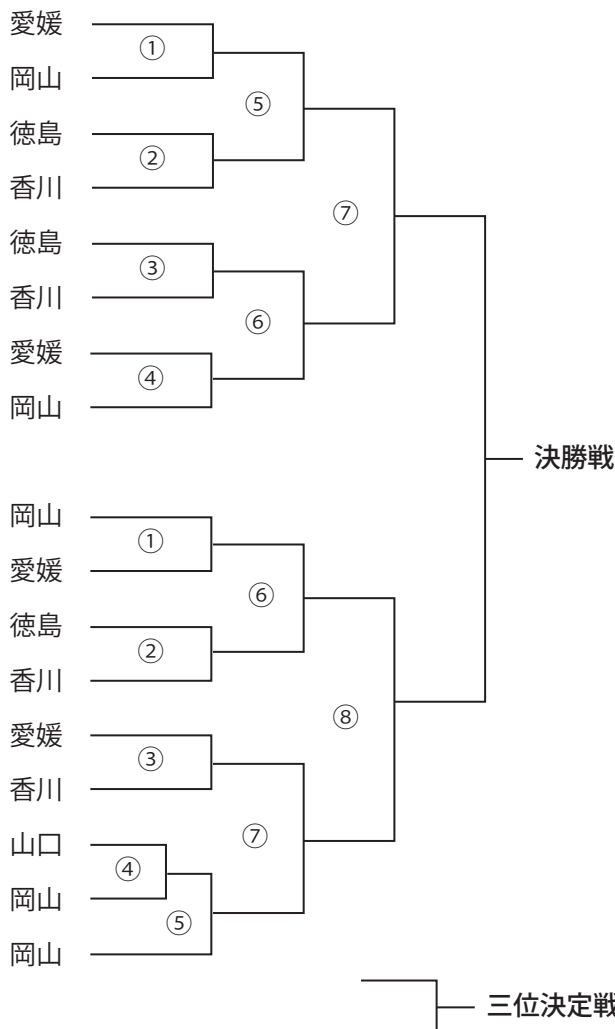

選手番号の小さい方が赤
選手番号の大きい方が白

試合組み合わせ

■一般男子段外の部

- | | | | |
|----|-------|------|--------------|
| 1 | ながの | しょうた | 1級 (善通寺自衛隊) |
| 2 | よしかわ | としゆき | 無級 (今治拳友会) |
| 3 | はまの | ゆうき | 無級 (松山市連盟) |
| 4 | かめた | りゅうじ | 1級 (岡山商科大学) |
| 5 | おかざき | まさたか | 無級 (善通寺自衛隊) |
| 6 | おおたに | たかし | 3級 (岡山道場) |
| 7 | わたなべ | あゆむ | 3級 (今治拳友会) |
| 8 | こがらす | かずゆき | 1級 (今治拳友会) |
| 9 | なかい | だいき | 1級 (岡山商科大学) |
| 10 | ふじた | ゆうき | 無級 (善通寺自衛隊) |
| 11 | よこやま | ともき | 1級 (香川拳法クラブ) |
| 12 | おち | じゅんと | 1級 (今治拳友会) |
| 13 | きのした | ちから | 無級 (善通寺自衛隊) |
| 14 | ひらた | ひでき | 無級 (今治拳友会岩国) |
| 15 | ふかだ | かずき | 1級 (善通寺自衛隊) |
| 16 | ふじもと | あきお | 1級 (今治拳友会) |
| 17 | いのくま | たいが | 1級 (岡山商科大学) |
| 18 | おの | とおる | 無級 (善通寺自衛隊) |
| 19 | やすい | ひろし | 無級 (今治拳友会岩国) |
| 20 | くろかわ | ひろゆき | 2級 (岡山道場) |
| 21 | ながい | りょう | 無級 (善通寺自衛隊) |
| 22 | もりした | しんご | 無級 (今治拳友会) |
| 23 | さわむら | ゆうが | 無級 (今治拳友会岩国) |
| 24 | ひらやま | こうだい | 無級 (善通寺自衛隊) |
| 25 | ひらの | こうた | 1級 (今治拳友会) |
| 26 | ふくおか | ひでよし | 1級 (善通寺自衛隊) |
| 27 | えんなんじ | としゆき | 1級 (善通寺自衛隊) |
| 28 | すなだ | よしひろ | 2級 (岡山総社道場) |
| 29 | やすだ | まさき | 3級 (岡山商科大学) |
| 30 | かわい | かつなり | 1級 (今治拳友会) |

選手番号の小さい方が赤
選手番号の大きい方が白

試合組み合わせ

■一般男子有段の部

- 1 たまき **玉置 裕也** 四段 (松山市連盟)
- 2 ふじた **藤田 恭史** 初段 (岡山商科大学)
- 3 なかにし **中西 悠介** 初段 (徳島県拳法連盟)
- 4 いのうえ **井上 翔太** 二段 (普通寺自衛隊)
- 5 みつなが **光永 達哉** 二段 (土成道場)
- 6 いまい **今井 駿介** 初段 (普通寺自衛隊)
- 7 かばた **矢畑 克騎** 二段 (今治拳友会)
- 8 すずき **鈴木 豊** 四段 (岡山北桜館)

選手番号の小さい方が赤
選手番号の大きい方が白